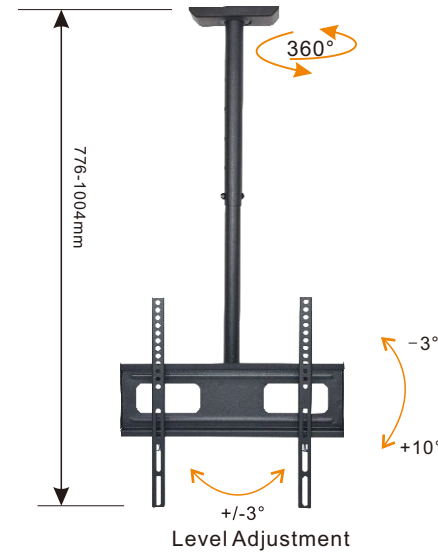

Universal Ceiling Mount
Tilt & Swivel

Universal Ceiling Mount
Tilt & Swivel

CMS02-22

200X200	MAX 35Kg 77lbs	14"-43"	606-904 mm	-3/+10°

CMS02-44

400X400	MAX 45Kg 99lbs	23"-60"	776-1004 mm	-3/+10°

CMS02-64

600X400	MAX 50Kg 110lbs	37"-75"	776-1004 mm	-3/+10°