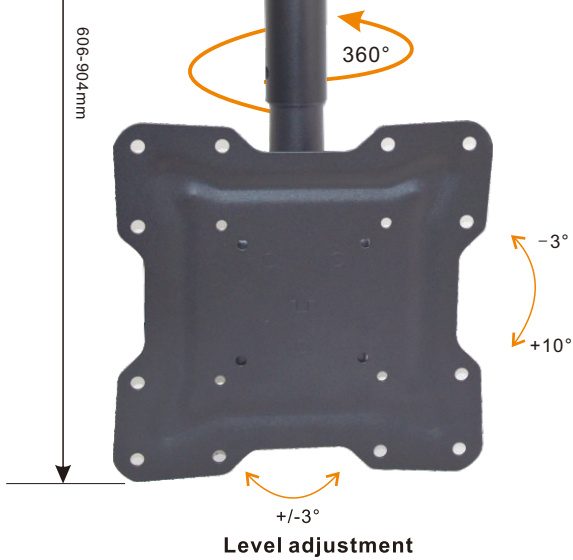

Universal Ceiling Mount
Tilt & Swivel

Universal Ceiling Mount
Tilt & Swivel

CMS02-22

200X200	MAX 35Kg 77lbs	14"-43"	606-904 mm	-3/+10°

CMS02-44

400X400	MAX 45Kg 99lbs	23"-60"	776-1004 mm	-3/+10°

CMS02-64

600X400	MAX 50Kg 110lbs	37"-75"	776-1004 mm	-3/+10°