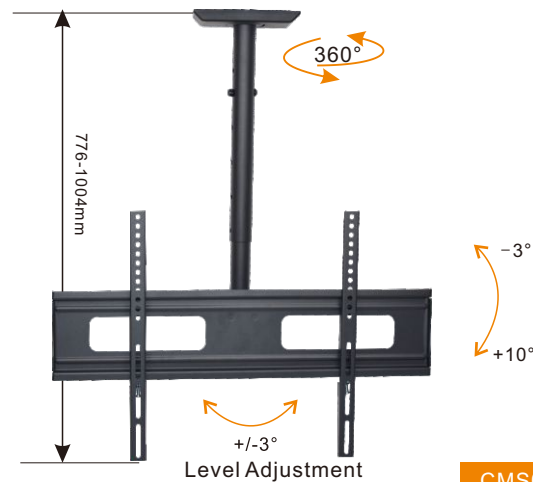

Universal Ceiling Mount
Tilt & Swivel

Universal Ceiling Mount
Tilt & Swivel

CMS02-22

200X200	MAX 35Kg 77lbs	14"-43"	606-904 mm	-3/+10°

CMS02-44

400X400	MAX 45Kg 99lbs	23"-60"	776-1004 mm	-3/+10°

CMS02-64

600X400	MAX 50Kg 110lbs	37"-75"	776-1004 mm	-3/+10°