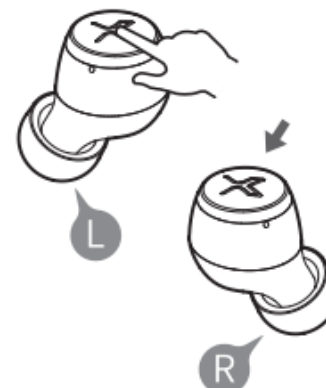

• Λειτουργία

Απάντηση/λήξη κλήσης:
μονό κλικ στο αριστερό ή στο δεξιό ακουστικό earbud

Παύση/αναπαραγωγή:
μονό κλικ στο αριστερό ή στο δεξιό ακουστικό earbud

Προηγούμενο κομμάτι:
τριπλό κλικ στο αριστερό ή στο δεξιό ακουστικό earbud

Επόμενο κομμάτι:
διπλό κλικ στο αριστερό ή στο δεξιό ακουστικό earbud

Φωνητικές οδηγίες:
πιέστε παρατεταμένα για 2 δευτερόλεπτα

Σημείωση: Οι εικόνες είναι μόνο επεξηγηματικές και ενδέχεται να διαφέρουν από το πραγματικό προϊόν.