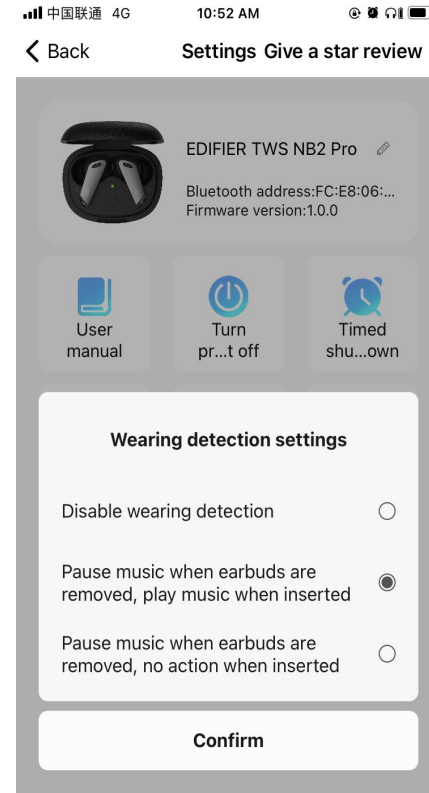

Personalize your settings with the EDIFIER CONNECT APP

Noise Reduction Mode and Ambient Sound Mode

Sound mode selection: Standard/Spatial Audio/Game mode

Prompt volume adjustable

Wearing detection settings

Tap sensitivity

EDIFIER

TWS NB2 PRO

GR

• Ενεργοποίηση/απενεργοποίηση

- -Απενεργοποίηση όταν βρίσκονται στη θήκη φόρτισης και η θήκη είναι κλειστή.

• Σύνδεση Bluetooth

- Παρακαλώ βεβαιωθείτε ότι τα ακουστικά βρίσκονται στη θήκη φόρτισης, ανοίξτε τη θήκη και πιέστε παρατεταμένα το πλήκτρο σύζευξης στη θήκη για 3 δευτερόλεπτα, η λευκή και η πράσινη λυχνία θα αναβοσβήνουν εναλλάξ και γρήγορα.
- Ρυθμίστε το κινητό σας τηλέφωνο να αναζητήσει και να συνδεθεί με το παρόν μοντέλο του προϊόντος, αφού η σύζευξη πραγματοποιηθεί επιτυχώς, βγάλτε τα ακουστικά για να τα χρησιμοποιήσετε.