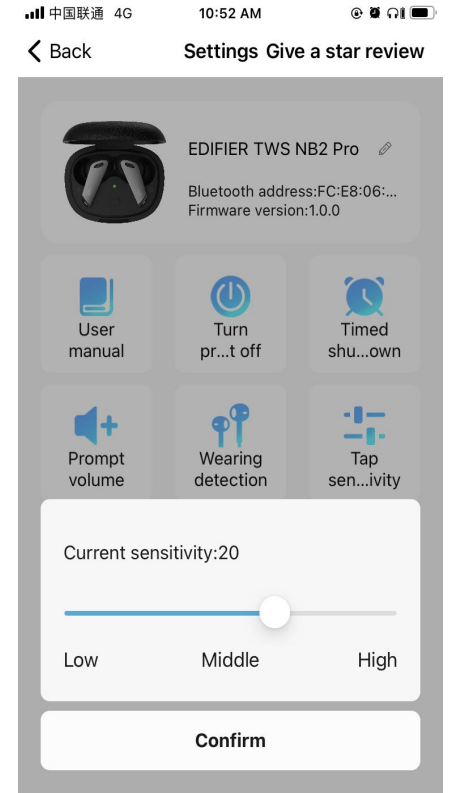

Personalize your settings with the EDIFIER CONNECT APP

Noise Reduction Mode and Ambient Sound Mode

Sound mode selection: Standard/Spatial Audio/Game mode

Prompt volume adjustable

Wearing detection settings

Tap sensitivity

EDIFIER

TWS NB2 PRO

GR

• Ενεργοποίηση/απενεργοποίηση

- -Απενεργοποίηση όταν βρίσκονται στη θήκη φόρτισης και η θήκη είναι κλειστή.

• Σύνδεση Bluetooth

- Παρακαλώ βεβαιωθείτε ότι τα ακουστικά βρίσκονται στη θήκη φόρτισης, ανοίξτε τη θήκη και πιέστε παρατεταμένα το πλήκτρο σύζευξης στη θήκη για 3 δευτερόλεπτα, η λευκή και η πράσινη λυχνία θα αναβοσβήνουν εναλλάξ και γρήγορα.
- Ρυθμίστε το κινητό σας τηλέφωνο να αναζητήσει και να συνδεθεί με το παρόν μοντέλο του προϊόντος, αφού η σύζευξη πραγματοποιηθεί επιτυχώς, βγάλτε τα ακουστικά για να τα χρησιμοποιήσετε.