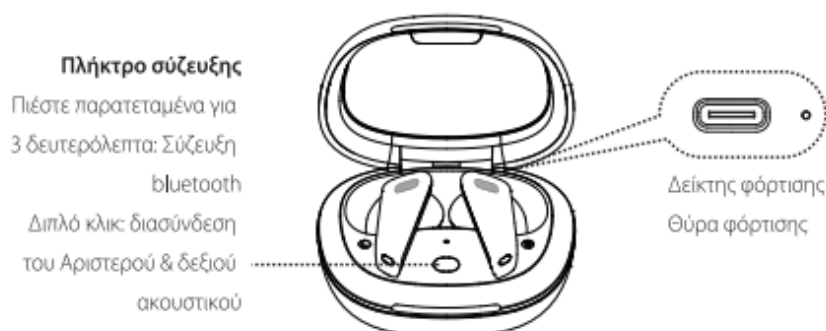

Tap sensitivity

EDIFIER

TWS NB2 PRO

GR

• Ενεργοποίηση/απενεργοποίηση

- -Απενεργοποίηση όταν βρίσκονται στη θήκη φόρτισης και η θήκη είναι κλειστή.

• Σύνδεση Bluetooth

- Παρακαλώ βεβαιωθείτε ότι τα ακουστικά βρίσκονται στη θήκη φόρτισης, ανοίξτε τη θήκη και πιέστε παρατεταμένα το πλήκτρο σύζευξης στη θήκη για 3 δευτερόλεπτα, η λευκή και η πράσινη λυχνία θα αναβοσβήνουν εναλλάξ και γρήγορα.
- Ρυθμίστε το κινητό σας τηλέφωνο να αναζητήσει και να συνδεθεί με το παρόν μοντέλο του προϊόντος, αφού η σύζευξη πραγματοποιηθεί επιτυχώς, βγάλτε τα ακουστικά για να τα χρησιμοποιήσετε.

• Διασύνδεση του αριστερού & δεξιού ακουστικού/επαναφορά εργοστασιακών ρυθμίσεων

- Παρακαλώ βεβαιωθείτε ότι τα ακουστικά βρίσκονται στη θήκη φόρτισης, ανοίξτε τη θήκη και κάνετε διπλό κλικ στο πλήκτρο σύζευξης στη θήκη, περιμένετε μέχρι η λευκή και η πράσινη λυχνία να αναβοσβήνουν εναλλάξ, οπότε τα ακουστικά έχουν επιστρέψει στις εργοστασιακές ρυθμίσεις και το αριστερό & το δεξί ακουστικό έχουν διασυνδεθεί επιτυχώς.