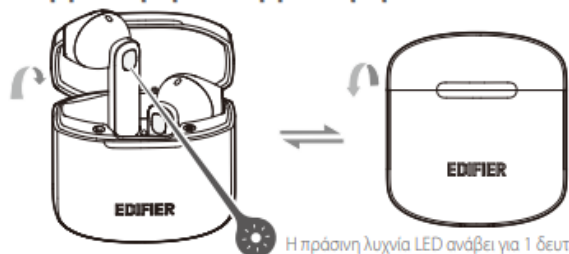

Pictures and illustrations shown on this manual may be slightly different from actual product. If any difference is found, the actual product prevails.

IB-200-W200TM-00 V1.0

W200T mini

True Wireless Earbuds Headphones

Manual

GR Ενεργοποίηση/Απενεργοποίηση

Η πράσινη λυχνία LED ανάβει για 1 δευτερόλεπτο

1. ΕΝΕΡΓΟΠΟΙΗΣΗ κατά την αφαίρεση από τη θήκη.
2. ΑΠΕΝΕΡΓΟΠΟΙΗΣΗ κατά την τοποθέτηση στη θήκη.

Ζεύξη

1. ΕΝΕΡΓΟΠΟΙΗΣΗ κατά την αφαίρεση από τη θήκη.
2. Πατήστε παρατεταμένα την οθόνη αφής σε οποιοδήποτε ακουστικό για 3 δευτερόλεπτα. Η λευκή και πράσινη λυχνία LED θα αναβοσβήσουν γρήγορα.
3. Επιλέξτε "EDIFIER W200T mini R" ή "EDIFIER W200T mini L" στη ρύθμιση της συσκευής σας για σύνδεση.

1η σύζευξη

1. ΕΝΕΡΓΟΠΟΙΗΣΗ κατά την αφαίρεση από τη θήκη. Η λευκή και πράσινη λυχνία LED θα αναβοσβήσουν γρήγορα.
2. Επιλέξτε "EDIFIER W200T mini R" ή "EDIFIER W200T mini L" στη ρύθμιση της συσκευής σας για σύνδεση.