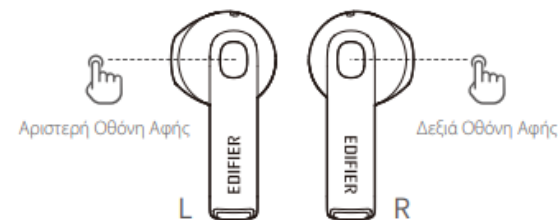

Χειριστήρια

Αναπαραγωγή/Παύση:

x2

Προηγούμενο κομμάτι:

x3

Φωνητικές οδηγίες:

• 3s

Απάντηση κλήσης:

x2

Τερματισμός κλήσης:

x2

Απόρριψη κλήσης:

• 3s

Αναπαραγωγή/Παύση:

x2

Επόμενο κομμάτι:

x3

Φωνητικές οδηγίες:

• 3s

Απάντηση κλήσης:

x2

Τερματισμός κλήσης:

x2

Απόρριψη κλήσης:

• 3s

Σημείωση: Οι εικόνες είναι μόνο επεξηγηματικές και ενδέχεται να διαφέρουν από το πραγματικό προϊόν.

36