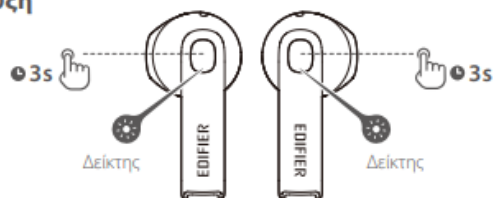

Pictures and illustrations shown on this manual may be slightly different from actual product. If any difference is found, the actual product prevails.

IB-200-W200TM-00 V1.0

W200T mini

True Wireless Earbuds Headphones

Manual

GR Ενεργοποίηση/Απενεργοποίηση

Η πράσινη λυχνία LED ανάβει για 1 δευτερόλεπτο

1. ΕΝΕΡΓΟΠΟΙΗΣΗ κατά την αφαίρεση από τη θήκη.
2. ΑΠΕΝΕΡΓΟΠΟΙΗΣΗ κατά την τοποθέτηση στη θήκη.

Ζεύξη

1. ΕΝΕΡΓΟΠΟΙΗΣΗ κατά την αφαίρεση από τη θήκη.
2. Πατήστε παρατεταμένα την οθόνη αφής σε οποιοδήποτε ακουστικό για 3 δευτερόλεπτα. Η λευκή και πράσινη λυχνία LED θα αναβοσβήσουν γρήγορα.
3. Επιλέξτε "EDIFIER W200T mini R" ή "EDIFIER W200T mini L" στη ρύθμιση της συσκευής σας για σύνδεση.

1η σύζευξη

1. ΕΝΕΡΓΟΠΟΙΗΣΗ κατά την αφαίρεση από τη θήκη. Η λευκή και πράσινη λυχνία LED θα αναβοσβήσουν γρήγορα.
2. Επιλέξτε "EDIFIER W200T mini R" ή "EDIFIER W200T mini L" στη ρύθμιση της συσκευής σας για σύνδεση.