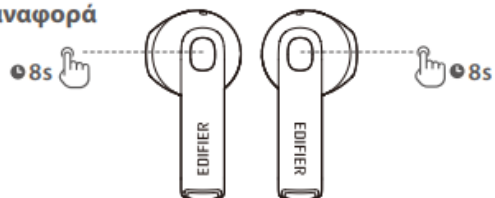

Επαναφορά

1. ΕΝΕΡΓΟΠΟΙΗΣΗ κατά την αφαίρεση από τη θήκη.
2. Τα ακουστικά πρέπει να αποσυνδέονται από οποιαδήποτε συσκευή.
3. Πατήστε παρατεταμένα την οθόνη αφής και στα δύο ακουστικά αντίστοιχα για 8 δευτερόλεπτα για επαναφορά.

Σημείωση: Πρέπει να γίνει Επαναφορά σε αριστερό και δεξιό ακουστικό ξεχωριστά.