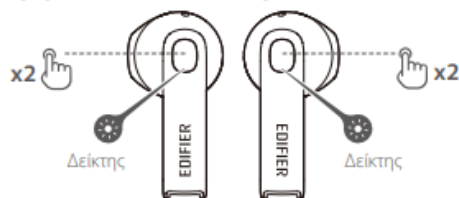

1η σύζευξη

1. ΕΝΕΡΓΟΠΟΙΗΣΗ κατά την αφαίρεση από τη θήκη. Η λευκή και πράσινη λυχνία LED θα αναβοσβήσουν γρήγορα.
2. Επιλέξτε "EDIFIER W200T mini R" ή "EDIFIER W200T mini L" στη ρύθμιση της συσκευής σας για σύνδεση.

34

Σημείωση: Για μετέπειτα χρήση, τα ακουστικά θα συνδεθούν αυτόματα με τη συσκευή που χρησιμοποιήθηκε την προηγούμενη φορά.

Επαναφορά

1. ΕΝΕΡΓΟΠΟΙΗΣΗ κατά την αφαίρεση από τη θήκη.
2. Τα ακουστικά πρέπει να αποσυνδέονται από οποιαδήποτε συσκευή.
3. Πατήστε παρατεταμένα την οθόνη αφής και στα δύο ακουστικά αντίστοιχα για 8 δευτερόλεπτα για επαναφορά.

Σημείωση: Πρέπει να γίνει Επαναφορά σε αριστερό και δεξιό ακουστικό ξεχωριστά.

Αριστερή και δεξιά σύνδεση

1. ΕΝΕΡΓΟΠΟΙΗΣΗ κατά την αφαίρεση από τη θήκη.
2. Τα ακουστικά πρέπει να αποσυνδέονται από οποιαδήποτε συσκευή.
3. Πατήστε την οθόνη αφής 2 φορές έως ότου η πράσινη λυχνία LED αναβοσβήσει γρήγορα για να μπειτε στη σύνδεση του αριστερού ακουστικού και του δεξιού ακουστικού.
4. Αφού συνδεθούν τα ακουστικά, η πράσινη λυχνία LED θα αναβοσβήνει 2 φορές κάθε 5 δευτερόλεπτα.
5. Μπείτε στη λειτουργία σύζευξης.